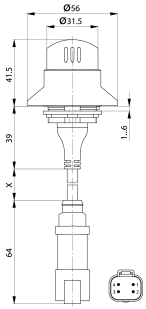

Not-Halt KRBUVOO_KD11

Beschreibung:

- Kabellänge 25 cm
- Leiterquerschnitt 0,75 mm²

Rubrik:	Not-Halt-Taste
Baureihe:	KOMBITAST® M12
Einbauöffnung:	Ø 30,5 mm
Schutzklasse:	II (Schutzisolierung)
Schutzart:	IP65, IP69k (von vorne); IP65, IP67 (von hinten)
Schaltfunktion:	Rastfunktion
Beleuchtung:	nein
Beschriftbar:	nein
Kontaktart:	2Ö
Anschlussart:	Deutsch DT04-4P, 4-polig
Frontrahmen:	gelb
Pilzknopf:	rot
Zwangsöffnung:	gemäß EN60947-5-1, Anh. K
Zustimmfunktion:	nein
Elektrische Lebensdauer:	50.000 Schaltspiele bei Nennlast
Mechanische Lebensdauer:	50.000 Schaltspiele
Form:	rund
Überlistsicher:	ja
Schaltstellungsanzeige:	ja
Blockierschutzkragen:	ja
Entriegelung:	Rechts- und Linksdrehung
Kontaktwerkstoff:	AgNi