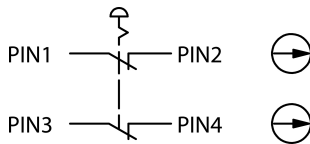

Not-Halt KRBUVOO_KD11

Beschreibung:

- Kabellänge 25 cm
- Leiterquerschnitt 0,75 mm²

Rubrik:	Not-Halt-Taste
Baureihe:	KOMBITAST® M12
Einbauöffnung:	Ø 30,5 mm
Schutzklasse:	II (Schutzisolierung)
Schutzart:	IP65, IP69k (von vorne); IP65, IP67 (von hinten)
Schaltfunktion:	Rastfunktion
Beleuchtung:	nein
Beschriftbar:	nein
Kontaktart:	2Ö
Anschlussart:	Deutsch DT04-4P, 4-polig
Frontrahmen:	gelb
Pilzknopf:	rot
Zwangsöffnung:	gemäß EN60947-5-1, Anh. K
Zustimmfunktion:	nein
Elektrische Lebensdauer:	50.000 Schaltspiele bei Nennlast
Mechanische Lebensdauer:	50.000 Schaltspiele
Form:	rund
Überlistsicher:	ja
Schaltstellungsanzeige:	ja
Blockierschutzkragen:	ja
Entriegelung:	Rechts- und Linksdrehung
Kontaktwerkstoff:	AgNi